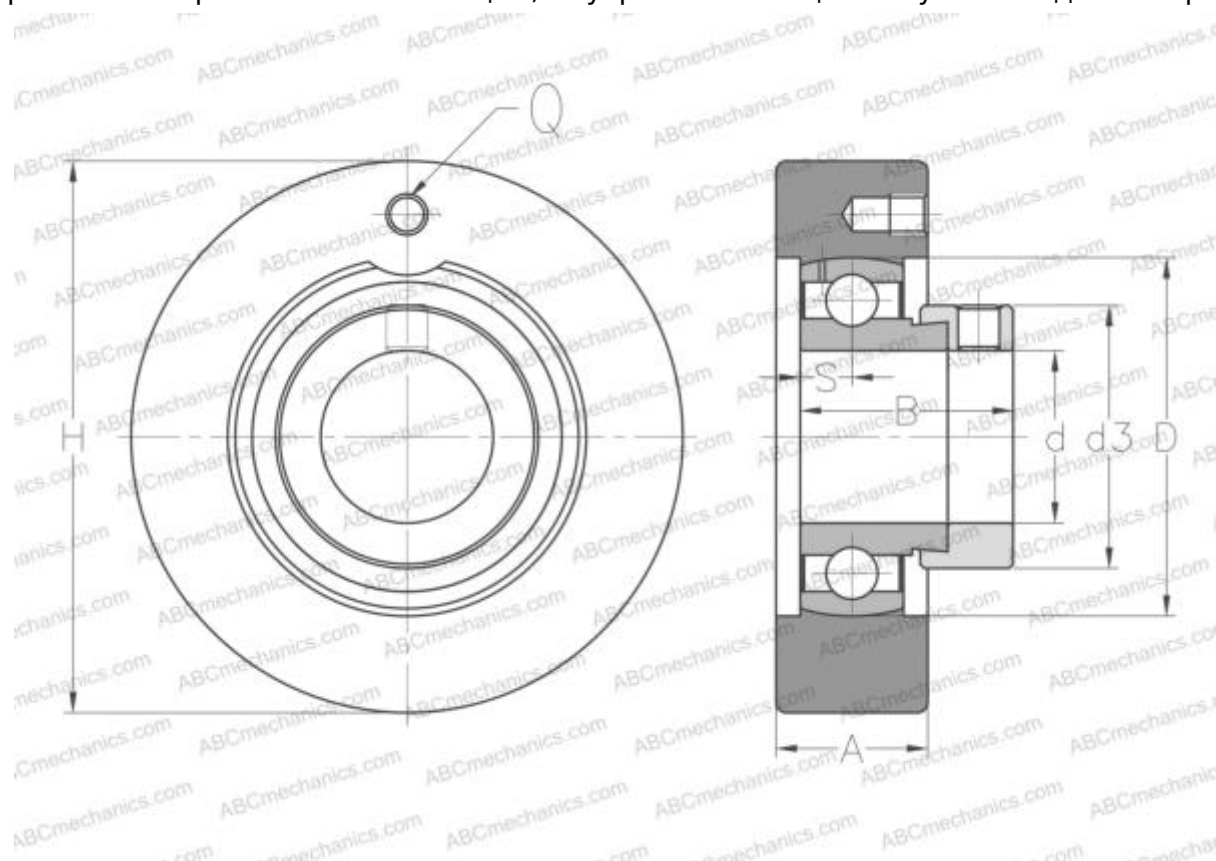

ESC204 ABC

Подшипниковые узлы

ТИП: Подшипниковые узлы с корпусами, Картридж, Корпуса из серого чугуна, Подшипник с эксцентриковым закрепительным кольцом, Внутреннее кольцо выступает с одной стороны

Технические характеристики

РАЗМЕРЫ, ММ

d	20,000
D	47,000
B	30,900
H	72,000
A	20,000
S	7,500
d3	33,300
Q	M6x1

МАССА, КГ

0,500

Подшипник

ES204

Корпус

C204