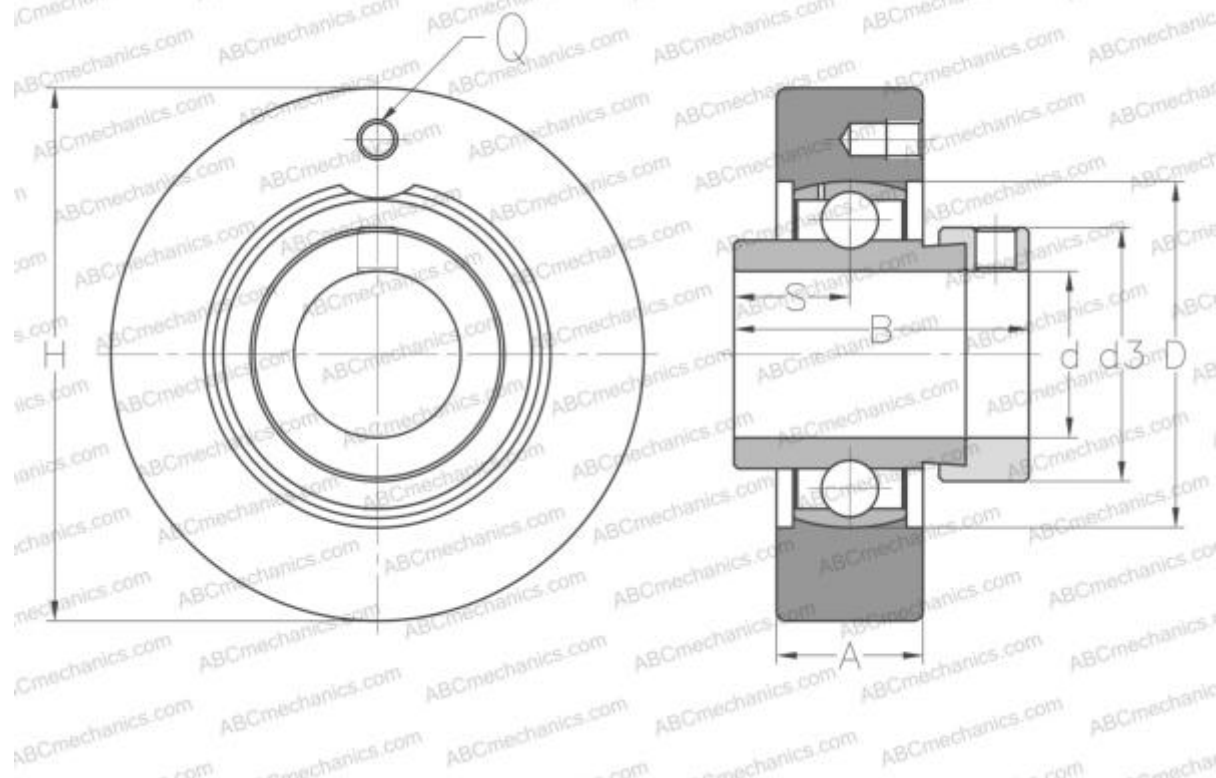

EXC201 ABC

Подшипниковые узлы

ТИП: Подшипниковые узлы с корпусами, Картридж, Корпуса из серого чугуна, Подшипник с эксцентриковым закрепительным кольцом, Внутреннее кольцо выступает с двух сторон

Технические характеристики

РАЗМЕРЫ, ММ

d	12,000
D	47,000
B	43,500
H	72,000
A	20,000
S	17,000
d3	33,300
Q	M6x1

МАССА, КГ

0,600

Подшипник

EX201

Корпус

C204