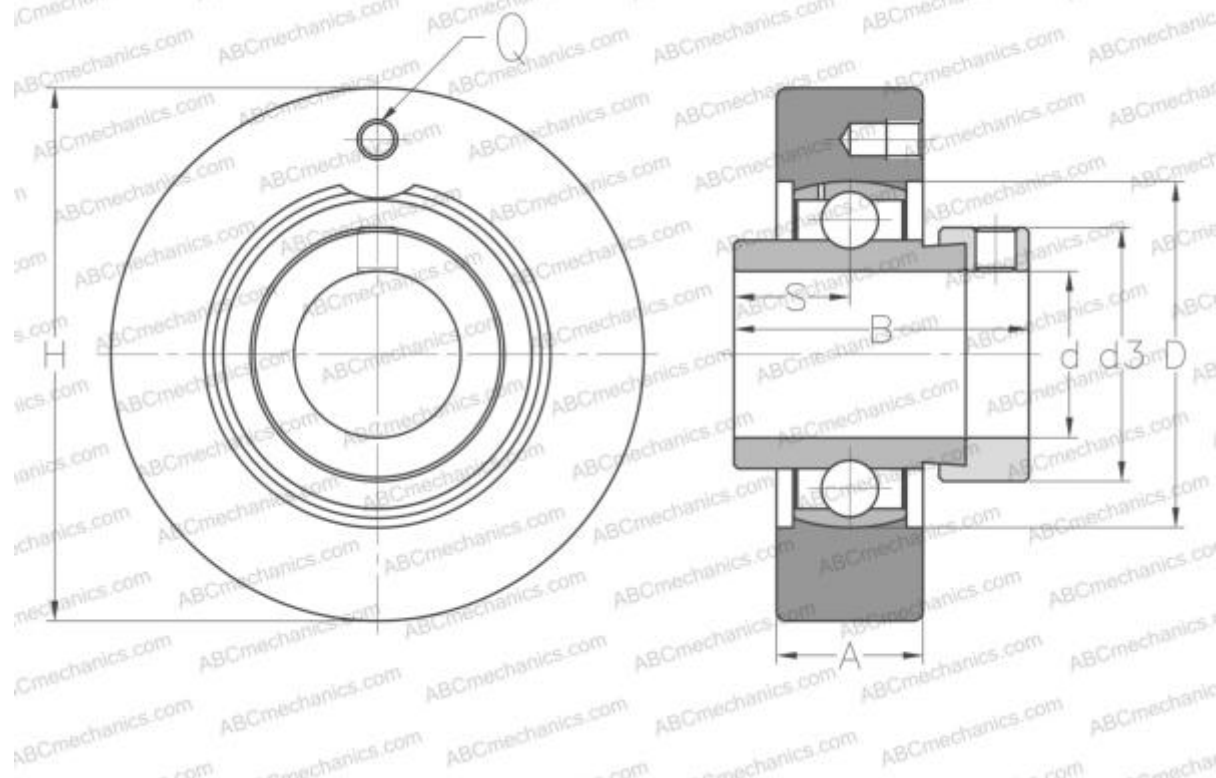

EXC202 ABC

Подшипниковые узлы

ТИП: Подшипниковые узлы с корпусами, Картридж, Корпуса из серого чугуна, Подшипник с эксцентриковым закрепительным кольцом, Внутреннее кольцо выступает с двух сторон

Технические характеристики

РАЗМЕРЫ, ММ

d	15,000
D	47,000
B	43,500
H	72,000
A	20,000
S	17,000
d3	33,300
Q	M6x1

МАССА, КГ 0,600

Подшипник	EX202
Корпус	C204

ПРОИЗВОДИТЕЛЬ

[ABC](#)

АНАЛОГИ

SNR