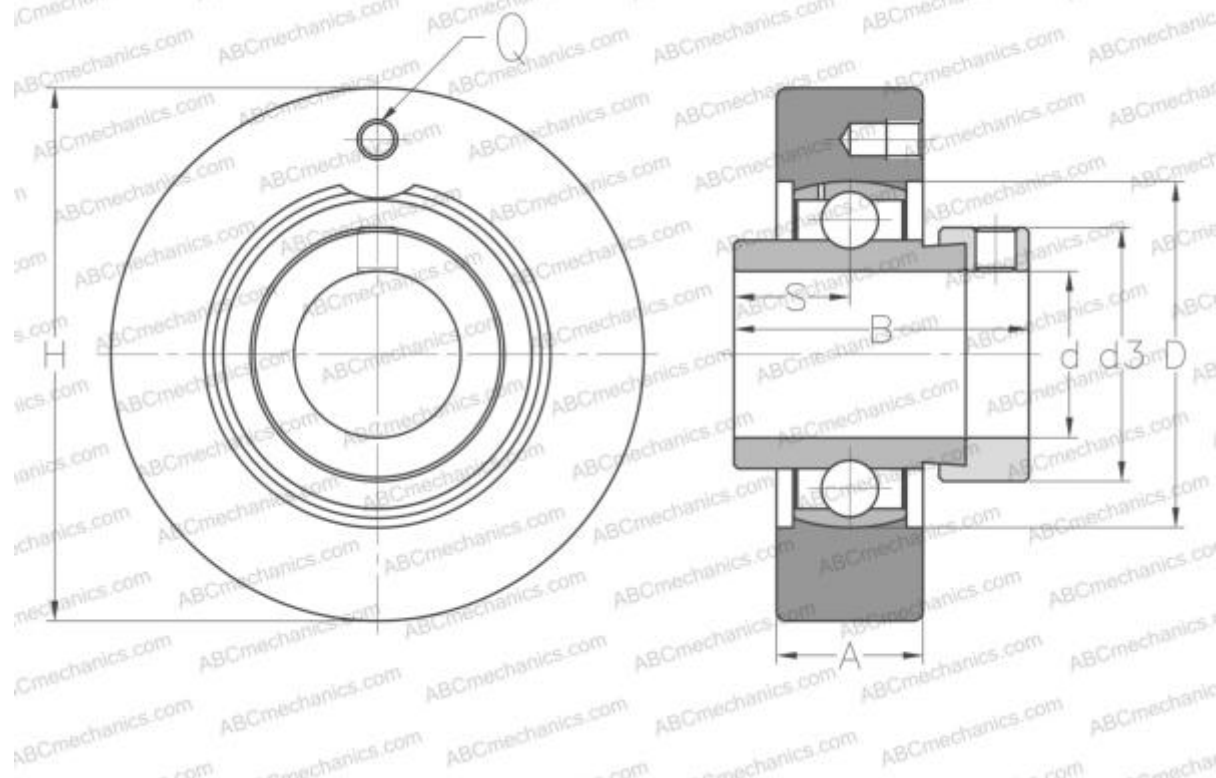

EXC203 ABC

Подшипниковые узлы

ТИП: Подшипниковые узлы с корпусами, Картридж, Корпуса из серого чугуна, Подшипник с эксцентриковым закрепительным кольцом, Внутреннее кольцо выступает с двух сторон

Технические характеристики

РАЗМЕРЫ, ММ

d	17,000
D	47,000
B	43,500
H	72,000
A	20,000
S	17,000
d3	33,300
Q	M6x1

МАССА, КГ 0,600

Подшипник	EX203
Корпус	C204

ПРОИЗВОДИТЕЛЬ

[ABC](#)

АНАЛОГИ

SNR