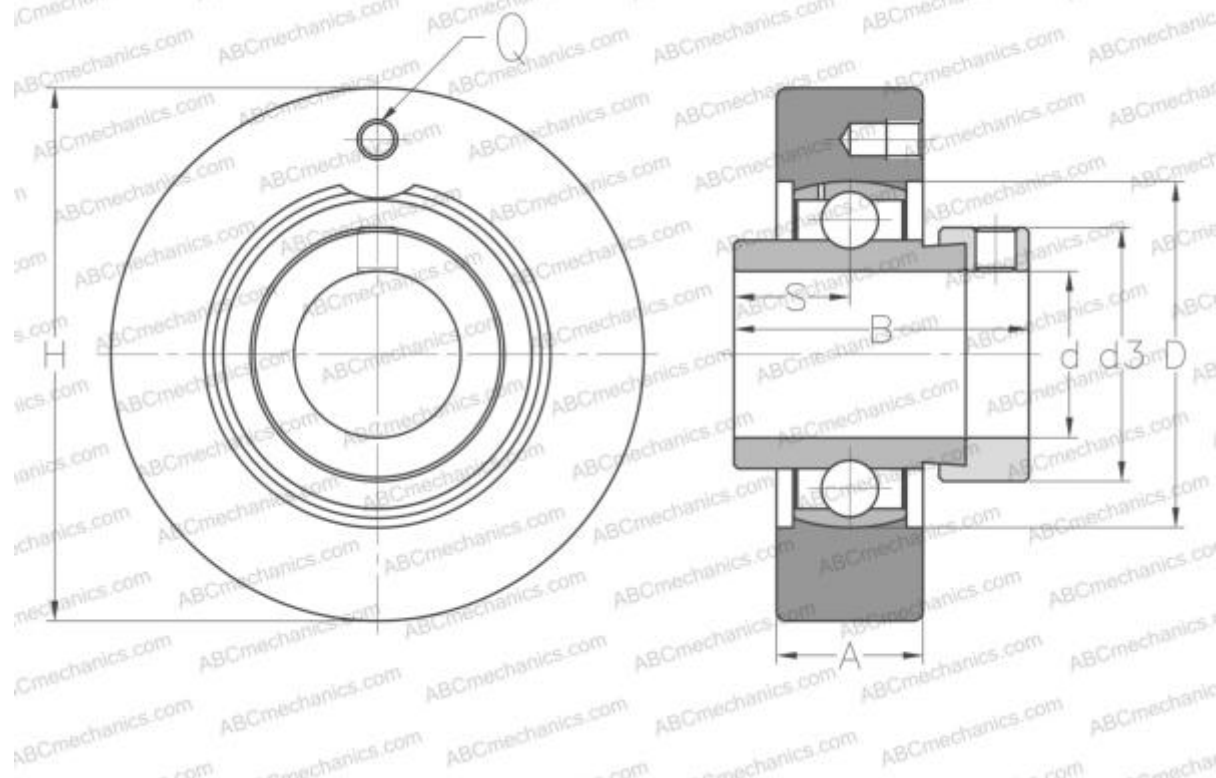

EXC204 ABC

Подшипниковые узлы

ТИП: Подшипниковые узлы с корпусами, Картридж, Корпуса из серого чугуна, Подшипник с эксцентриковым закрепительным кольцом, Внутреннее кольцо выступает с двух сторон

Технические характеристики

РАЗМЕРЫ, ММ

d	20,000
D	47,000
B	43,500
H	72,000
A	20,000
S	17,000
d3	33,300
Q	M6x1

МАССА, КГ 0,500

Подшипник	EX204
Корпус	C204

ПРОИЗВОДИТЕЛЬ

[ABC](#)

АНАЛОГИ

SNR