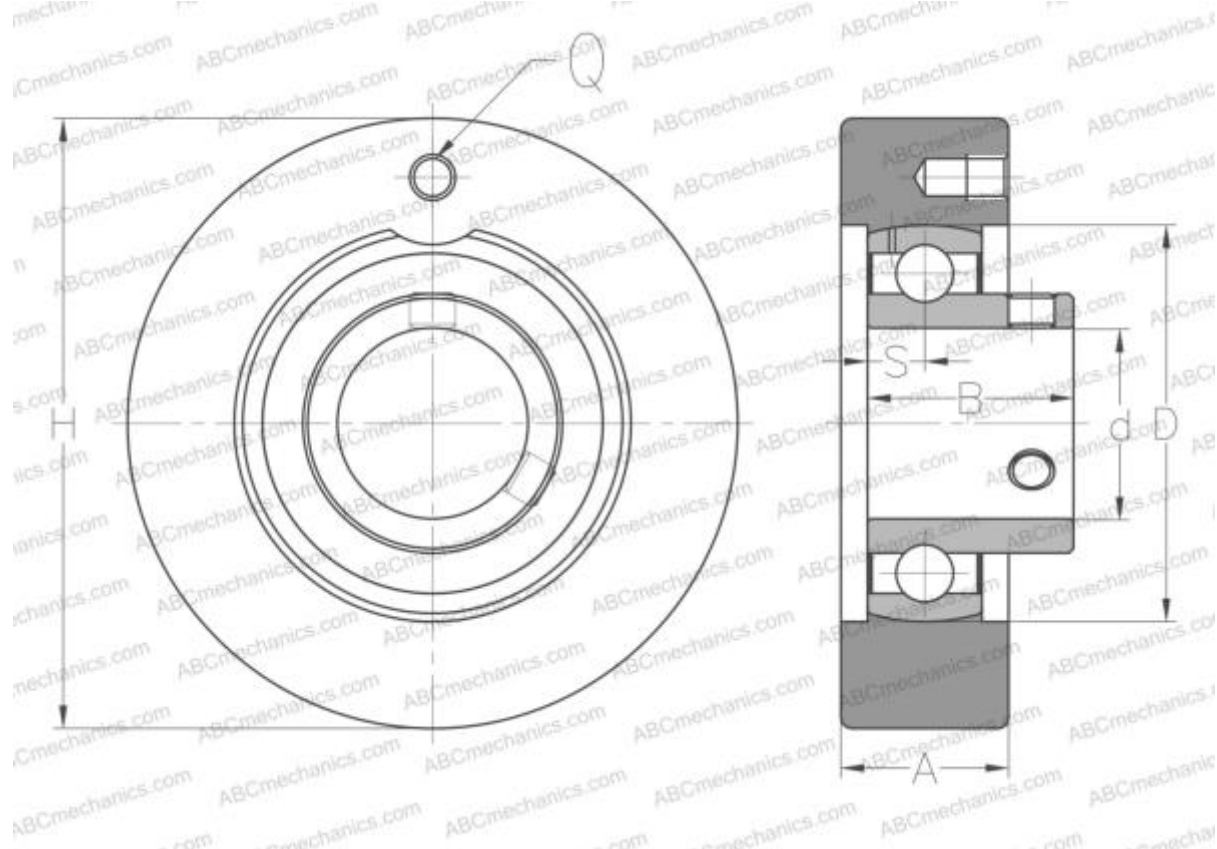

USC203 ABC

Подшипниковые узлы

ТИП: Подшипниковые узлы с корпусами, Картридж, Корпуса из серого чугуна, Подшипник с резьбовыми штифтами на внутреннем кольце, Внутреннее кольцо выступает с одной стороны

Технические характеристики

РАЗМЕРЫ, ММ

d	17,000
D	40,000
B	22,000
H	67,000
A	20,000
S	6,000
Q	M6x1

МАССА, КГ

0,400

Подшипник

US203

Корпус

C203