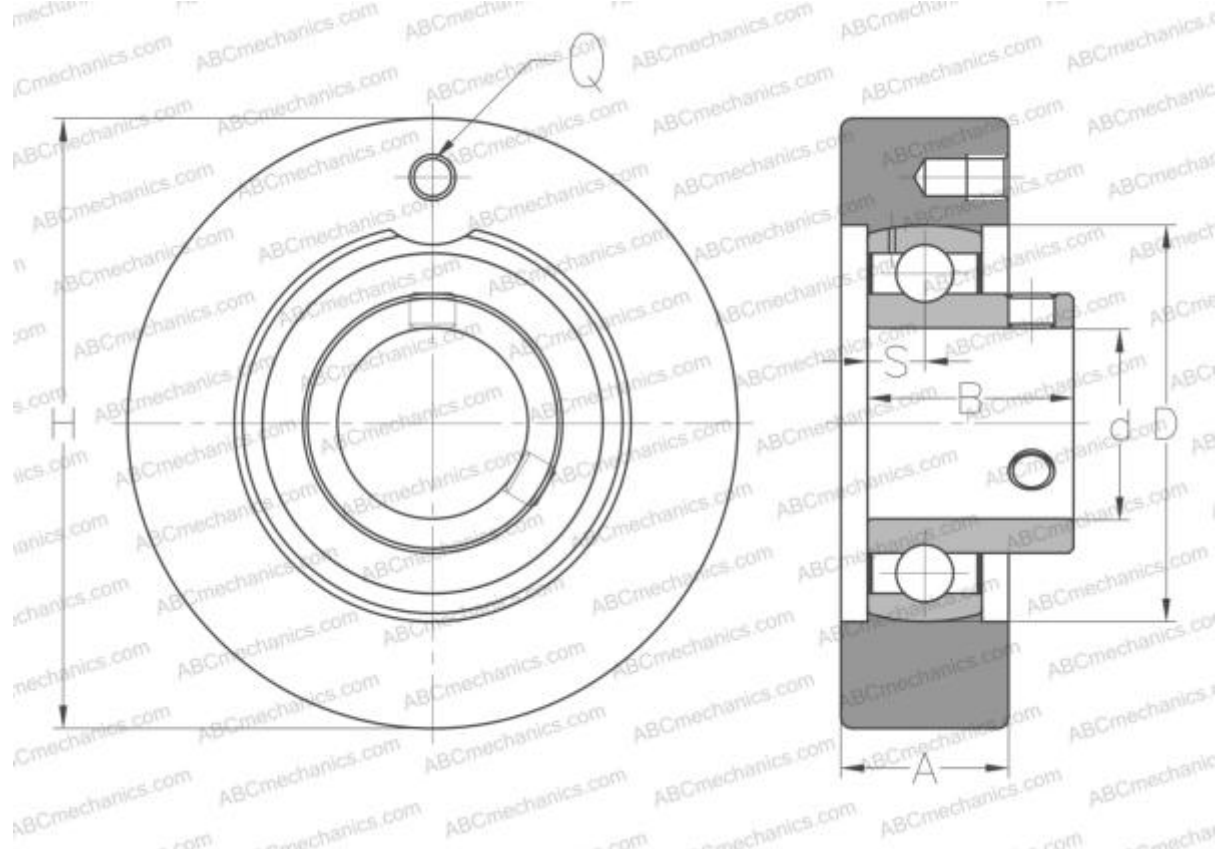

USC204 ABC

Подшипниковые узлы

ТИП: Подшипниковые узлы с корпусами, Картридж, Корпуса из серого чугуна, Подшипник с резьбовыми штифтами на внутреннем кольце, Внутреннее кольцо выступает с одной стороны

Технические характеристики

РАЗМЕРЫ, ММ

d	20,000
D	47,000
B	25,000
H	72,000
A	20,000
S	7,000
Q	M6x1

МАССА, КГ

0,500

Подшипник

US204

Корпус

C204