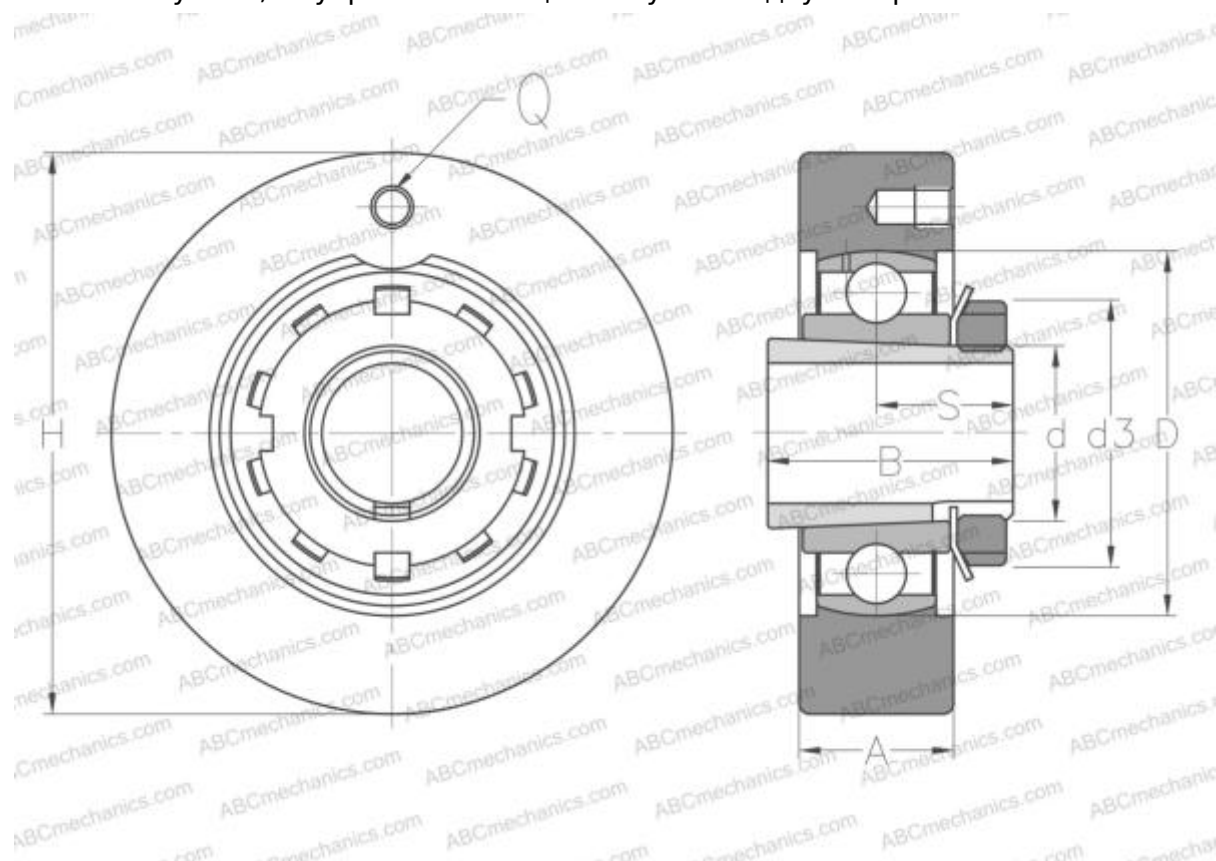

УКС205Н ABC

Подшипниковые узлы

ТИП: Подшипниковые узлы с корпусами, Картридж, Корпуса из серого чугуна, Подшипник с закрепительной втулкой, Внутреннее кольцо выступает с двух сторон

Технические характеристики

РАЗМЕРЫ, ММ

d	20,000
D	52,000
B	35,000
H	80,000
A	22,000
S	18,500
d3	38,000
Q	M6x1

МАССА, КГ 0,700

Подшипник	UK205 +
Корпус	C205
Закрепляемая втулка	H2305

ПРОИЗВОДИТЕЛЬ

[ABC](#)

АНАЛОГИ

SNR	UKC205H
SLB	UKC 205
FYH	UKC 205
NTN	UKC 205 D1