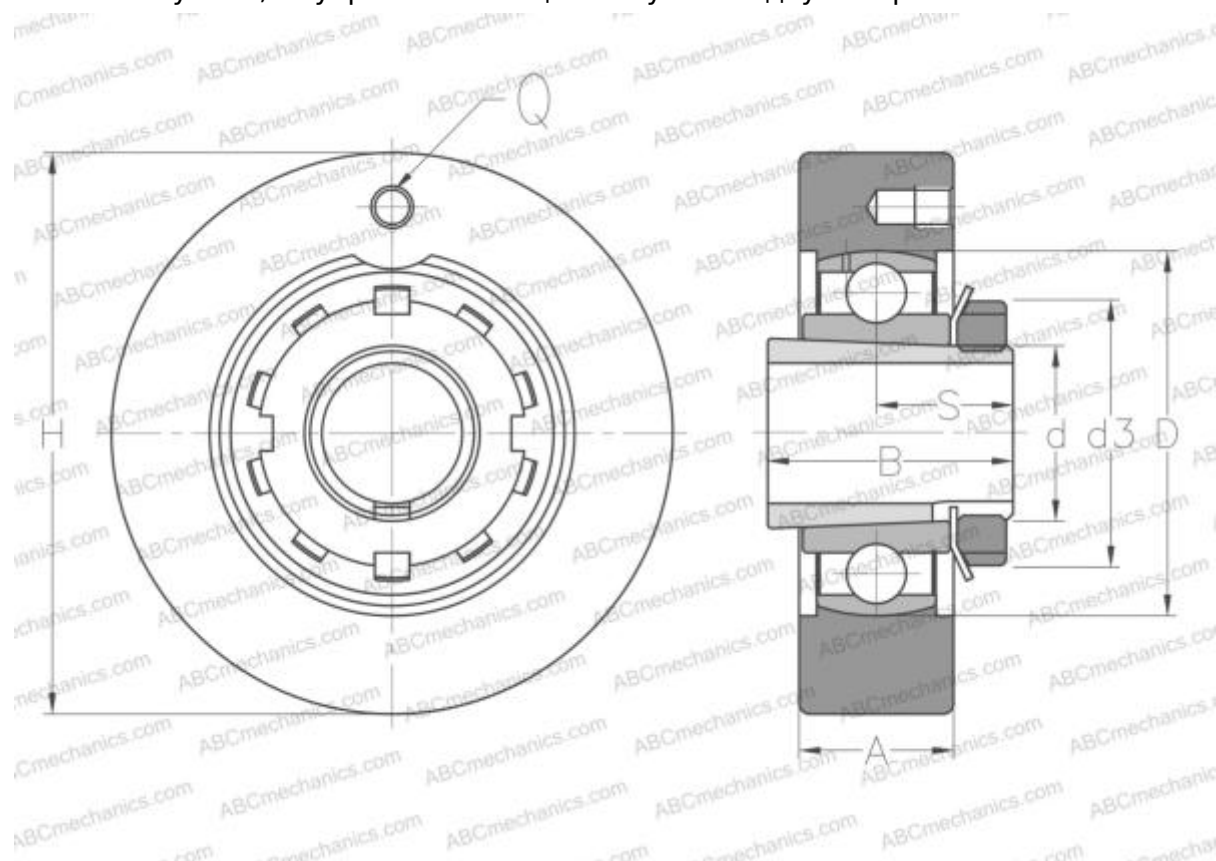

## УКС206Н ABC

Подшипниковые узлы

ТИП: Подшипниковые узлы с корпусами, Картридж, Корпуса из серого чугуна, Подшипник с закрепительной втулкой, Внутреннее кольцо выступает с двух сторон

### Технические характеристики

#### РАЗМЕРЫ, ММ

d	25,000
D	62,000
B	38,000
H	85,000
A	27,000
d3	45,000
Q	M6x1

#### МАССА, КГ

1,000

Подшипник	UK206 +
Корпус	C206
Закрепляемая втулка	H2306