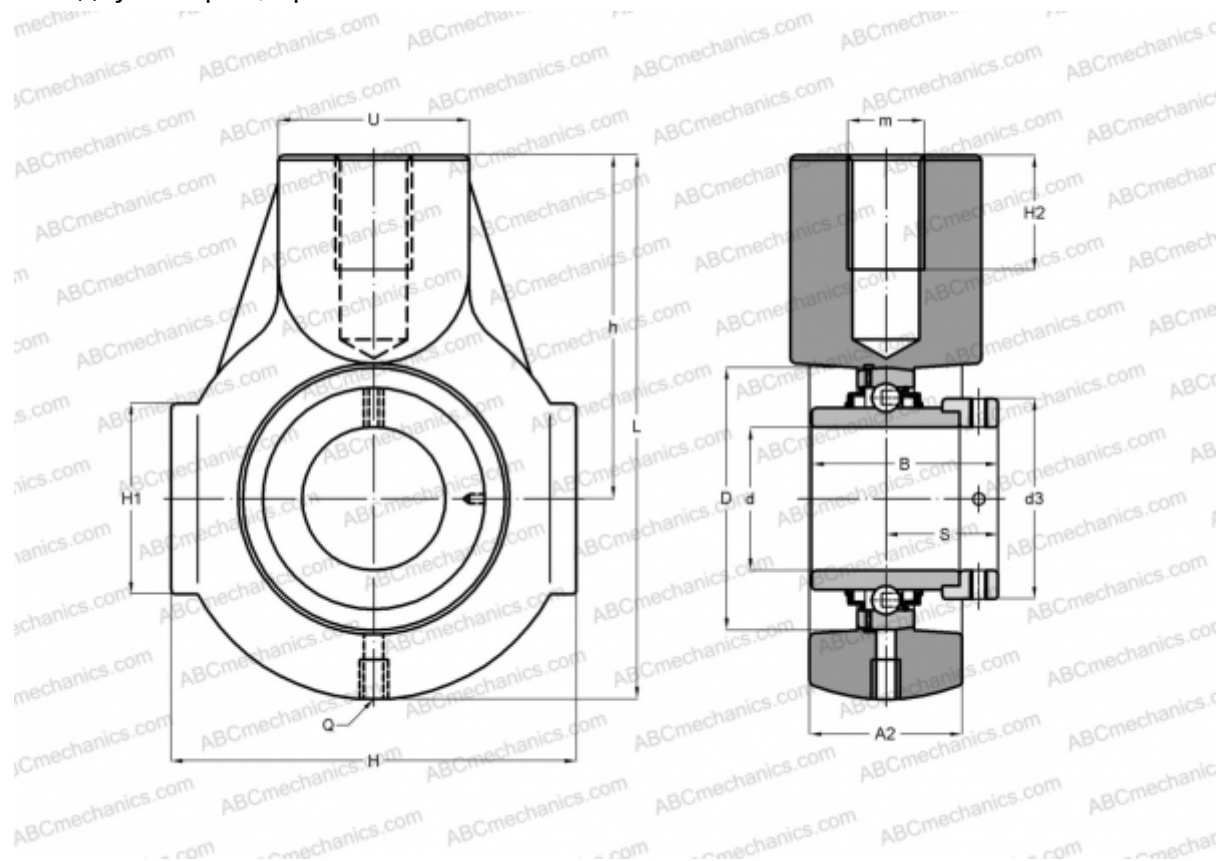

EXENE201 ABC

Подшипниковые узлы

ТИП: Подшипниковые узлы с корпусами, С корпусами-натяжителями, Корпуса из серого чугуна, Подшипник с эксцентриковым закрепительным кольцом, Внутреннее кольцо выступает с двух сторон, кронштейн

Технические характеристики

РАЗМЕРЫ, ММ

d	12,000
D	47,000
B	43,500
L	91,000
H	65,000
H2	21,000
A2	25,000
H1	38,000
S	17,000
d3	33,300
U	30,000
h	58,000
Q	R1/8"

Подшипник	EX201
Корпус	EHE204

ПРОИЗВОДИТЕЛЬ [ABC](#)

АНАЛОГИ

SNR	EXENE201
-----	--------------------------

МАССА, КГ 0,800