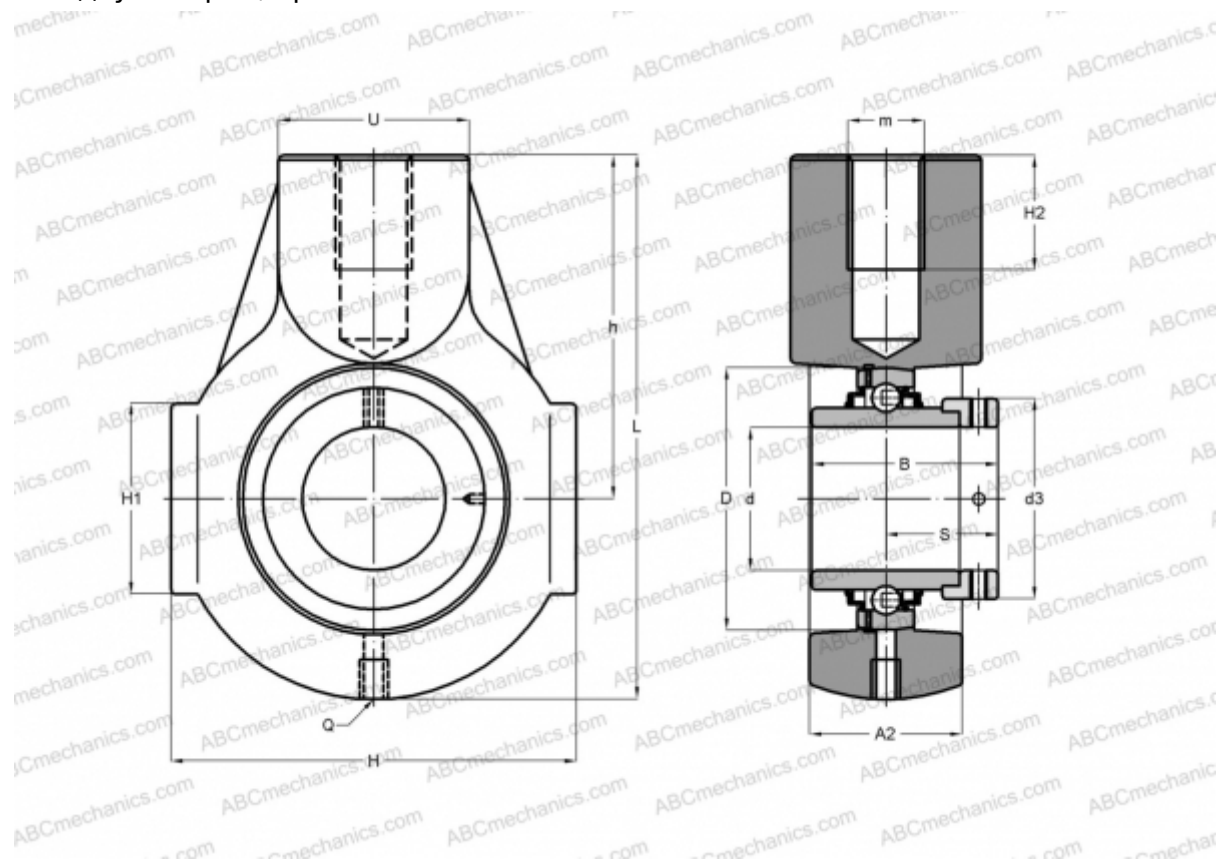

EXENE202 ABC

Подшипниковые узлы

ТИП: Подшипниковые узлы с корпусами, С корпусами-натяжителями, Корпуса из серого чугуна, Подшипник с эксцентриковым закрепительным кольцом, Внутреннее кольцо выступает с двух сторон, кронштейн

Технические характеристики

РАЗМЕРЫ, ММ

d	15,000
D	47,000
B	43,500
L	91,000
H	65,000
H2	21,000
A2	25,000
H1	38,000
S	17,000
d3	33,300
U	30,000
h	58,000
Q	R1/8"

Подшипник	EX202
Корпус	EHE204

ПРОИЗВОДИТЕЛЬ [ABC](http://ABCmechanics.com)