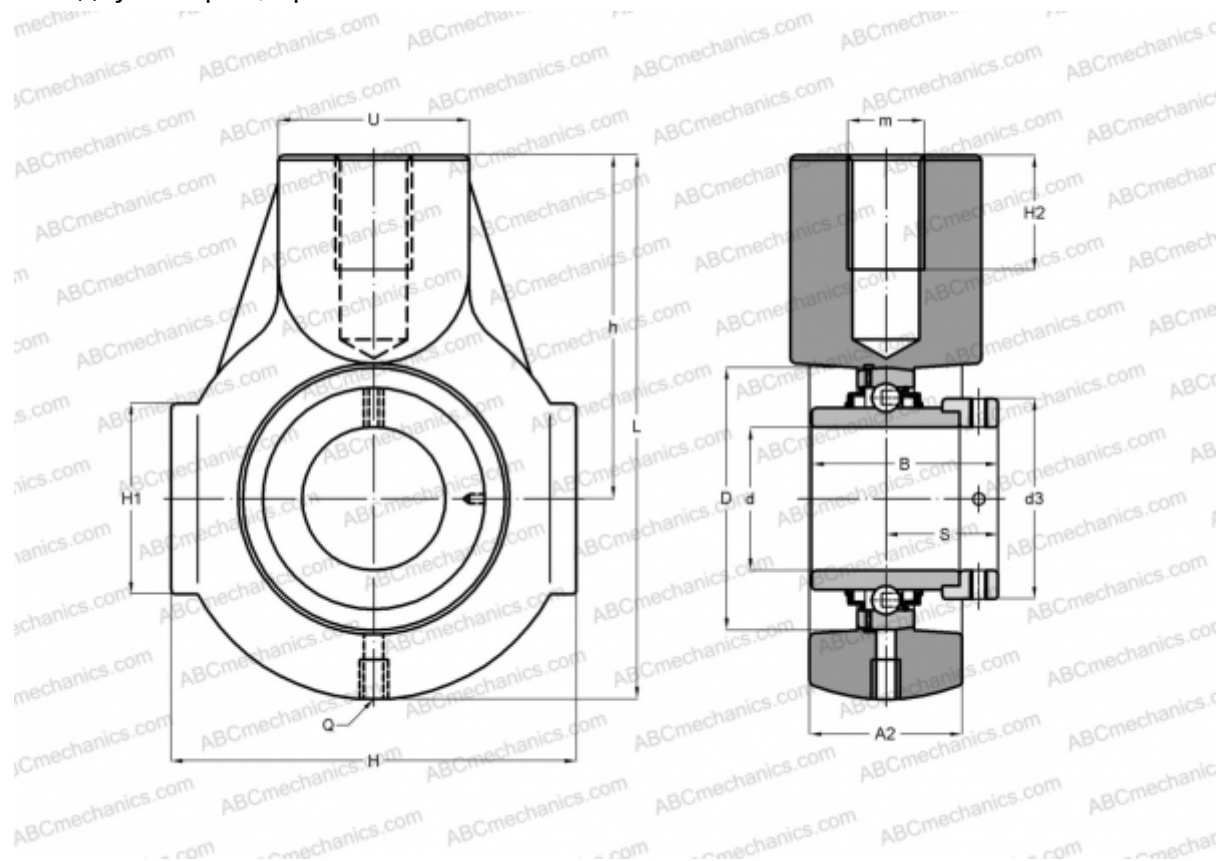

## EXENE203 ABC

Подшипниковые узлы

ТИП: Подшипниковые узлы с корпусами, С корпусами-натяжителями, Корпуса из серого чугуна, Подшипник с эксцентриковым закрепительным кольцом, Внутреннее кольцо выступает с двух сторон, кронштейн

### Технические характеристики

#### РАЗМЕРЫ, ММ

d	17,000
D	47,000
B	43,500
L	91,000
H	65,000
H2	21,000
A2	25,000
H1	38,000
S	17,000
d3	33,300
U	30,000
h	58,000
Q	R1/8"

Подшипник	EX203
Корпус	EHE204

**ПРОИЗВОДИТЕЛЬ** [ABC](#)

#### АНАЛОГИ

SNR	<a href="#">EXENE203</a>
-----	--------------------------

**МАССА, КГ** 0,800