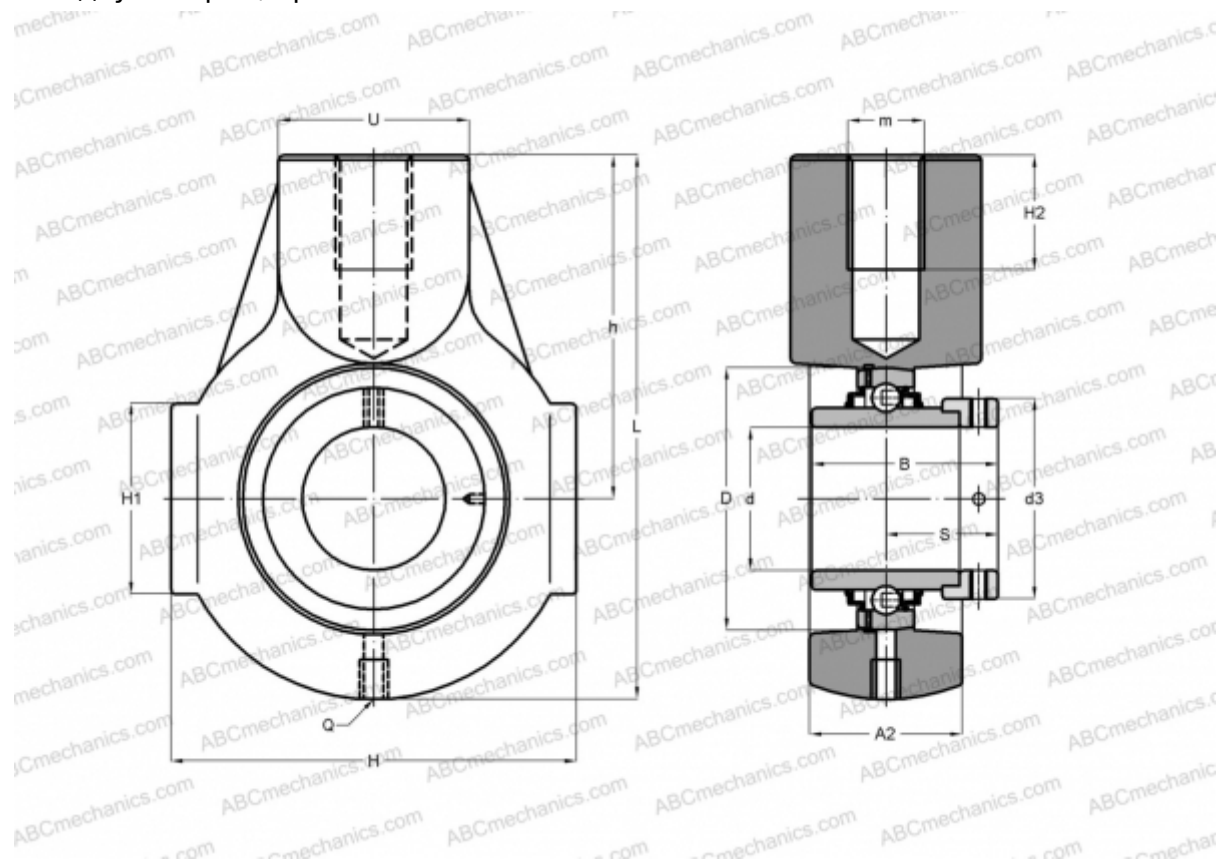

EXENE204 ABC

Подшипниковые узлы

ТИП: Подшипниковые узлы с корпусами, С корпусами-натяжителями, Корпуса из серого чугуна, Подшипник с эксцентриковым закрепительным кольцом, Внутреннее кольцо выступает с двух сторон, кронштейн

Технические характеристики

РАЗМЕРЫ, ММ

d	20,000
D	47,000
B	43,500
L	91,000
H	65,000
H2	21,000
A2	25,000
H1	38,000
S	17,000
d3	33,300
U	30,000
h	58,000
Q	R1/8"

Подшипник	EX204
Корпус	EHE204

ПРОИЗВОДИТЕЛЬ [ABC](#)

АНАЛОГИ

INA	RHE20
SNR	EXENE204

МАССА, КГ 0,800