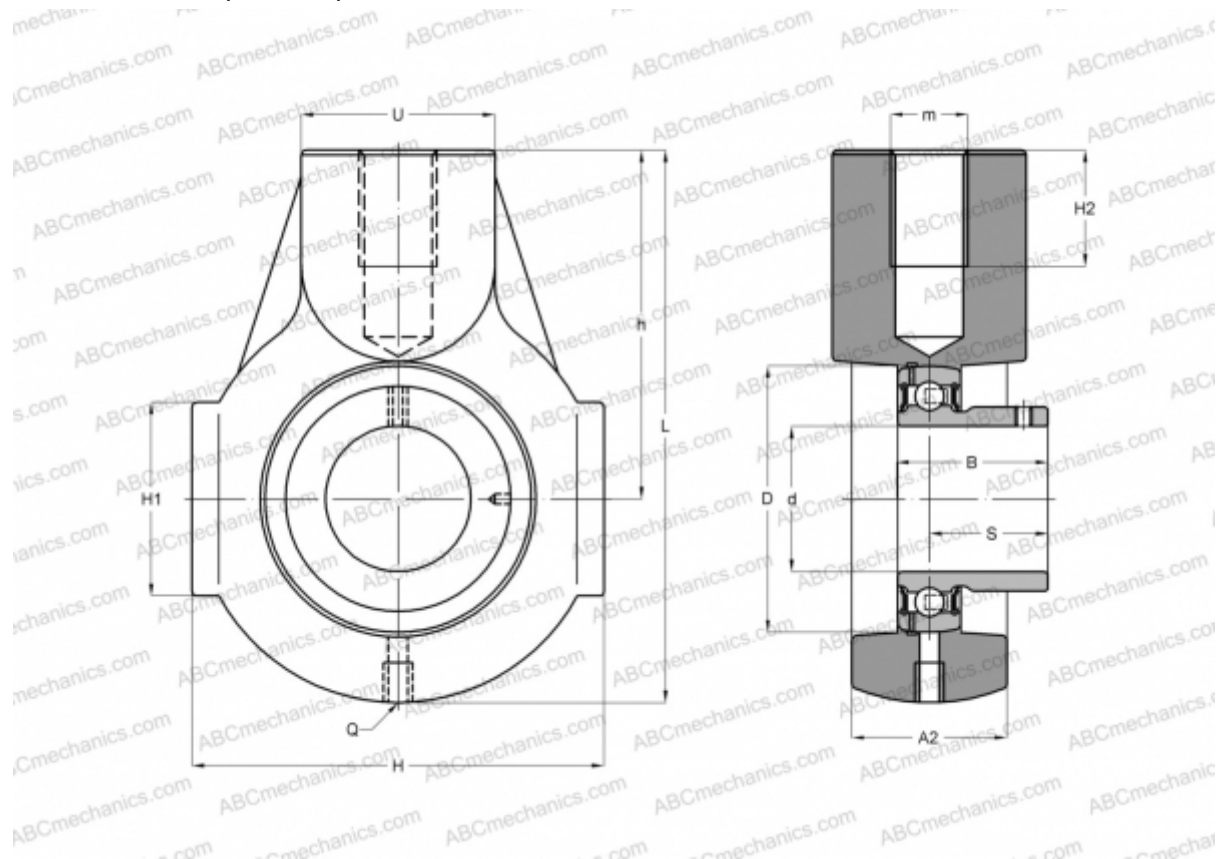

USEHE204 ABC

Подшипниковые узлы

ТИП: Подшипниковые узлы с корпусами, С корпусами-натяжителями, Корпуса из серого чугуна, Подшипник с резьбовыми штифтами на внутреннем кольце, Внутреннее кольцо выступает с одной стороны, кронштейн

Технические характеристики

РАЗМЕРЫ, ММ

d	20,000
D	47,000
B	25,000
L	91,000
H	65,000
H2	21,000
A2	25,000
H1	38,000
S	7,000
U	30,000
h	58,000
Q	R1/8"

МАССА, КГ 0,700

Подшипник	US204
Корпус	EHE204

ПРОИЗВОДИТЕЛЬ