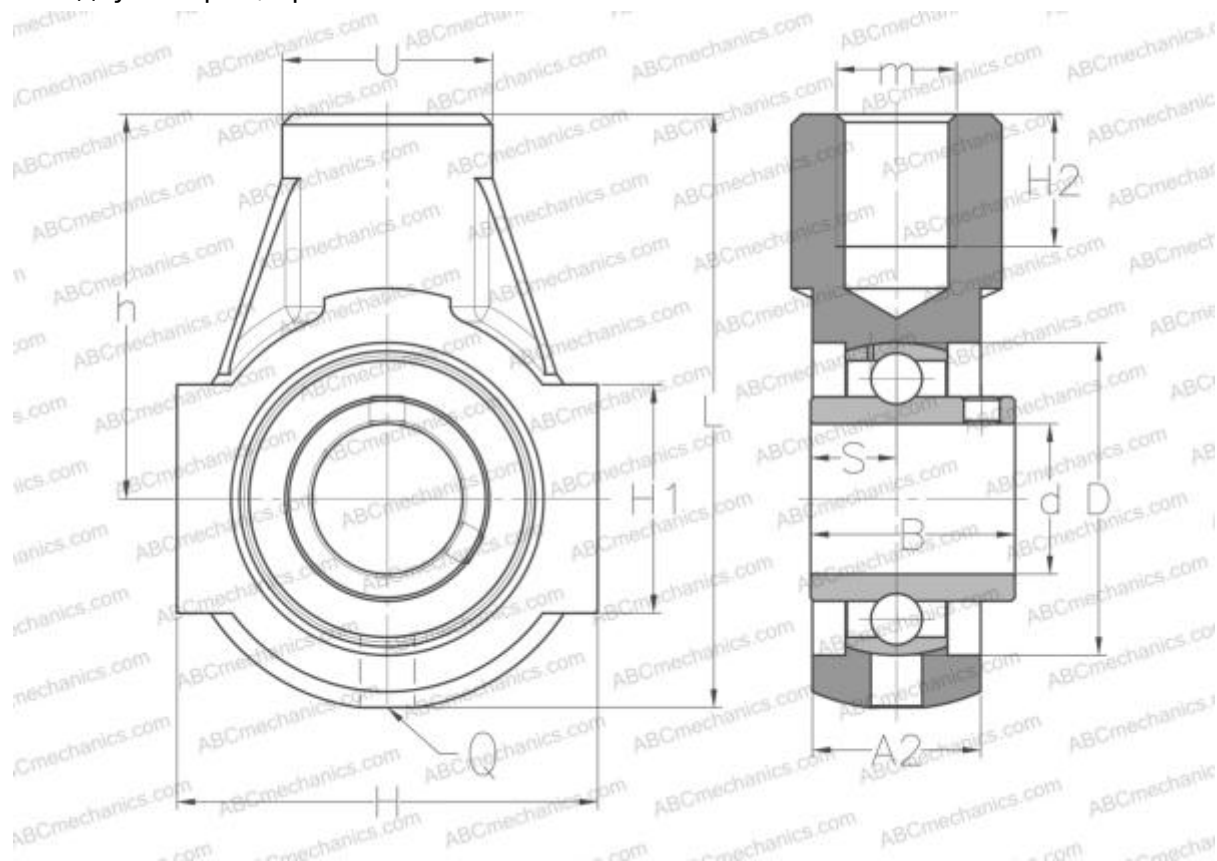

UCENE202 ABC

Подшипниковые узлы

ТИП: Подшипниковые узлы с корпусами, С корпусами-натяжителями, Корпуса из серого чугуна, Подшипник с резьбовыми штифтами на внутреннем кольце, Внутреннее кольцо выступает с двух сторон, кронштейн

Технические характеристики

РАЗМЕРЫ, ММ

d	15,000
D	47,000
B	31,000
L	91,000
H	65,000
H2	21,000
A2	25,000
H1	38,000
S	12,700
U	30,000
h	58,000
m	M16
Q	R1/8"

Подшипник	UC202
Корпус	EHE204

ПРОИЗВОДИТЕЛЬ [ABC](#)