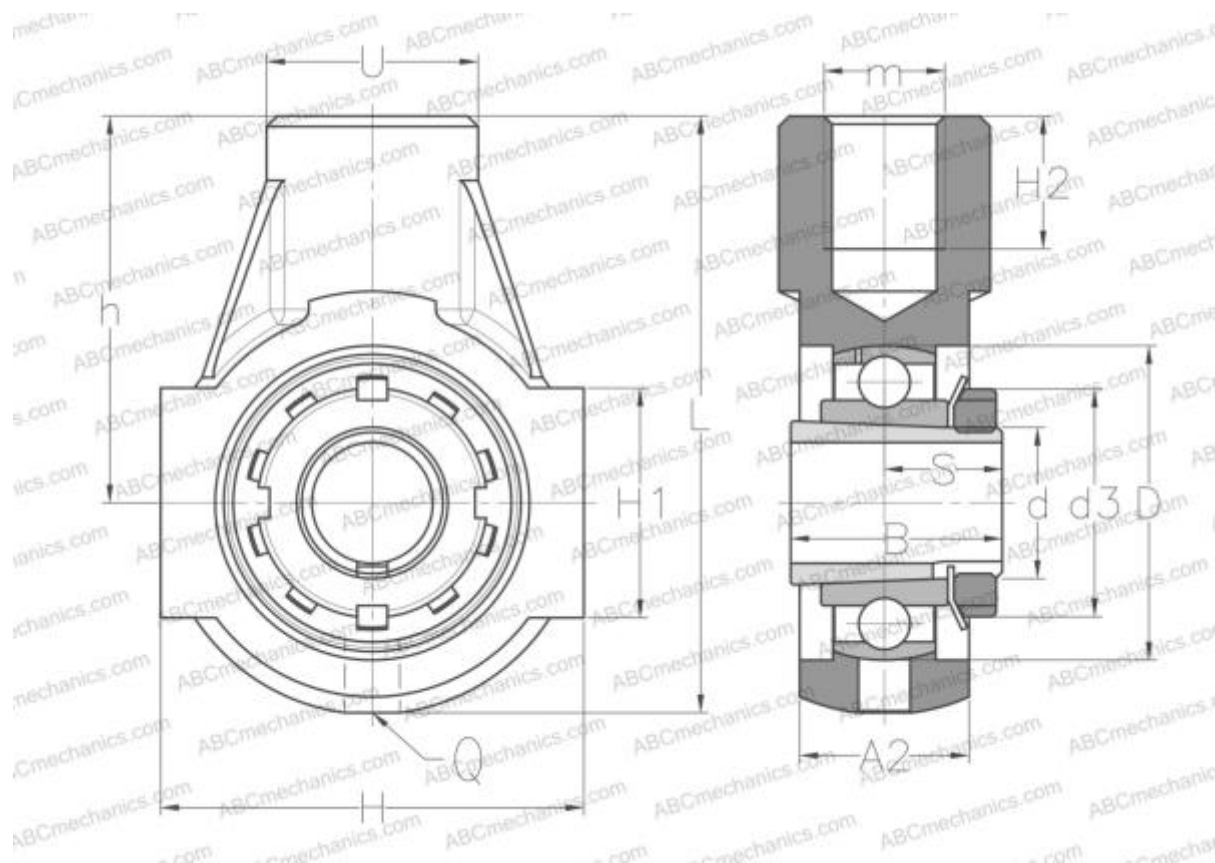

## УКЕНЕ205Н ABC

Подшипниковые узлы

ТИП: Подшипниковые узлы с корпусами, С корпусами-натяжителями, Корпуса из серого чугуна, Подшипник с закрепительной втулкой, Внутреннее кольцо выступает с двух сторон, кронштейн

### Технические характеристики

#### РАЗМЕРЫ, ММ

d	20,000
D	52,000
B	35,000
L	99,000
H	70,000
H2	22,000
A2	28,000
H1	38,000
S	18,500
d3	38,000
U	35,000
h	64,000
Q	R1/8"

Подшипник	UK205 +
Корпус	EHE205
Закрепляемая втулка	H2305

#### МАССА, КГ

1,200