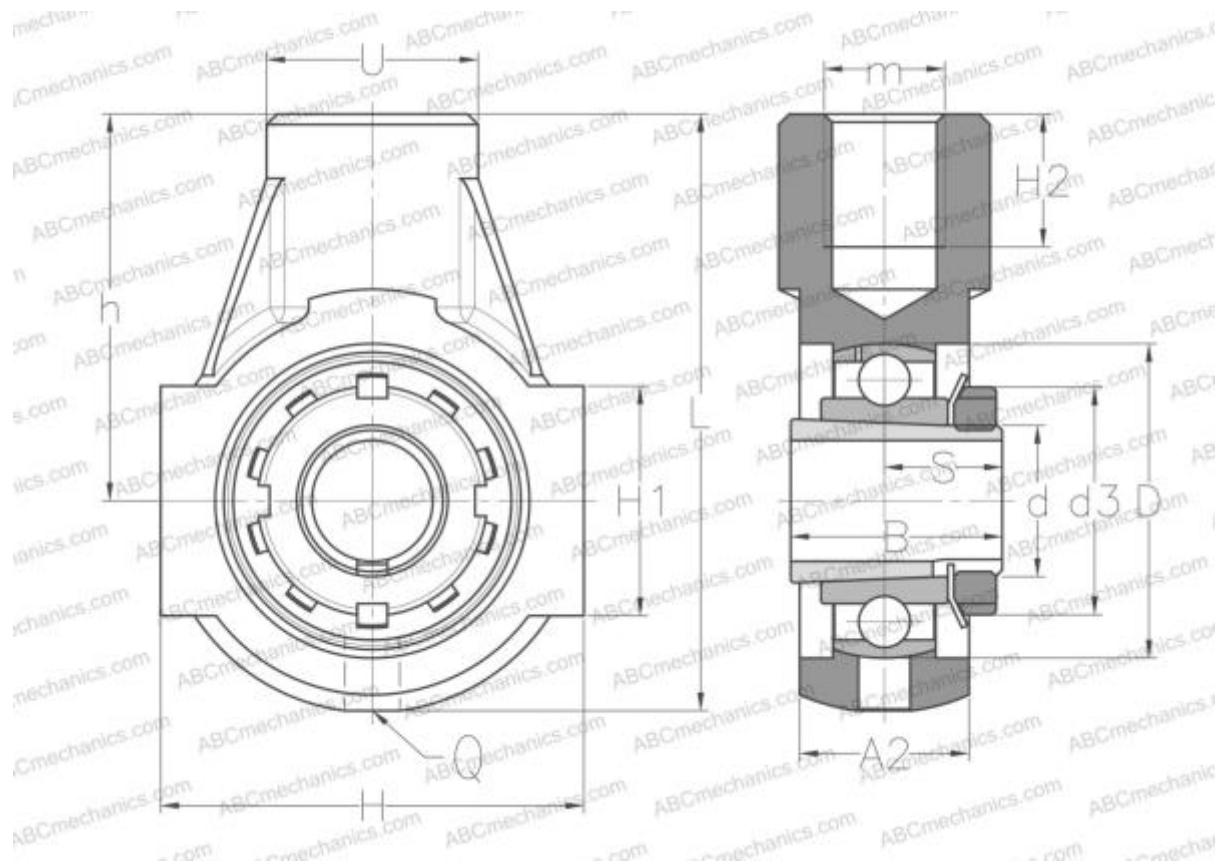

УКЕНЕ206Н ABC

Подшипниковые узлы

ТИП: Подшипниковые узлы с корпусами, С корпусами-натяжителями, Корпуса из серого чугуна, Подшипник с закрепительной втулкой, Внутреннее кольцо выступает с двух сторон, кронштейн

Технические характеристики

РАЗМЕРЫ, ММ

d	25,000
D	62,000
B	38,000
L	114,000
H	85,000
H2	24,000
A2	32,000
H1	40,000
S	20,500
d3	45,000
U	40,000
h	72,000
Q	R1/8"

МАССА, КГ 1,400

Подшипник	UK206 +
Корпус	EHE206
Закрепляемая втулка	H2306