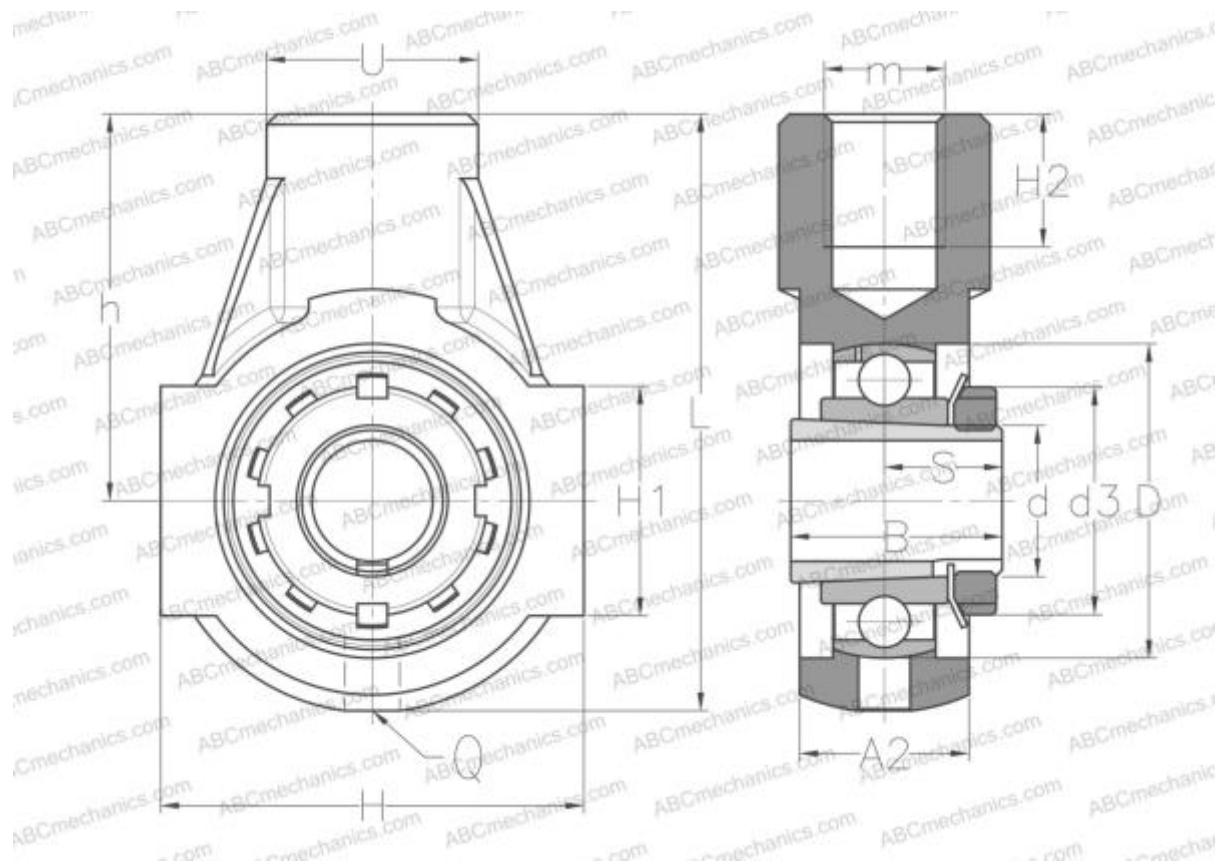

УКЕНЕ209Н ABC

Подшипниковые узлы

ТИП: Подшипниковые узлы с корпусами, С корпусами-натяжителями, Корпуса из серого чугуна, Подшипник с закрепительной втулкой, Внутреннее кольцо выступает с двух сторон, кронштейн

Технические характеристики

РАЗМЕРЫ, ММ

d	40,000
D	85,000
B	50,000
L	145,000
H	110,000
H2	24,000
A2	40,000
H1	45,000
S	26,000
d3	65,000
U	40,000
h	90,000
Q	R1/8"

Подшипник	UK209 +
Корпус	ЕНЕ209
Закрепляемая втулка	H2309