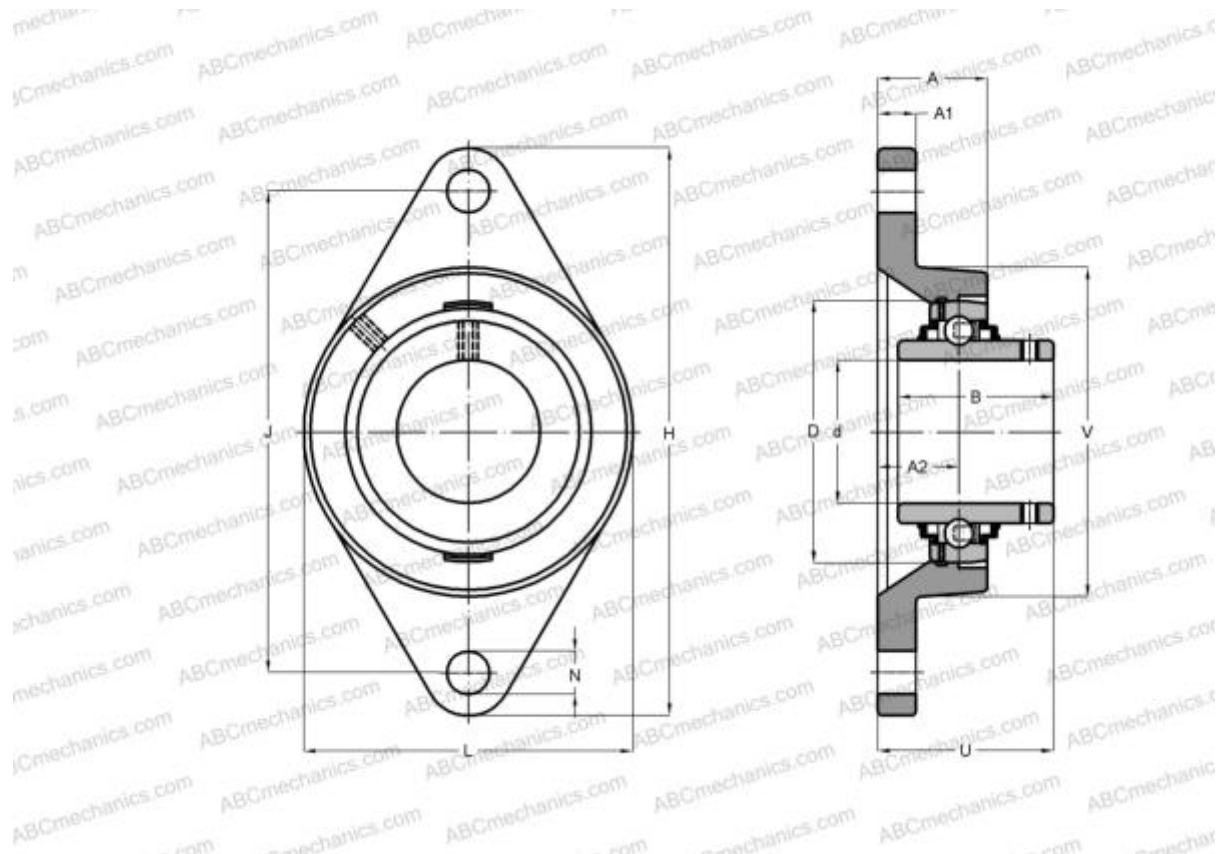

SUCFL204-12 ABC

Подшипниковые узлы

ТИП: Подшипниковые узлы с корпусами, Фланцевые с двумя отверстиями, Корпуса из серого чугуна, Подшипник с резьбовыми штифтами на внутреннем кольце, Внутреннее кольцо выступает с двух сторон, массивные подшипниковые узлы, нержавеющая сталь, дюймовые размеры

Технические характеристики

РАЗМЕРЫ, ММ

d	19,050
D	47,000
B	31,000
L	60,000
H	112,000
A	25,500
J	90,000
A1	12,000
A2	15,000
N	12,000
U	33,300

Корпус

SFL204

ПРОИЗВОДИТЕЛЬ

[ABC](#)

АНАЛОГИ

SNR

[SUCFL204-12](#)

МАССА, КГ

0,470

Подшипник

SUC204-12