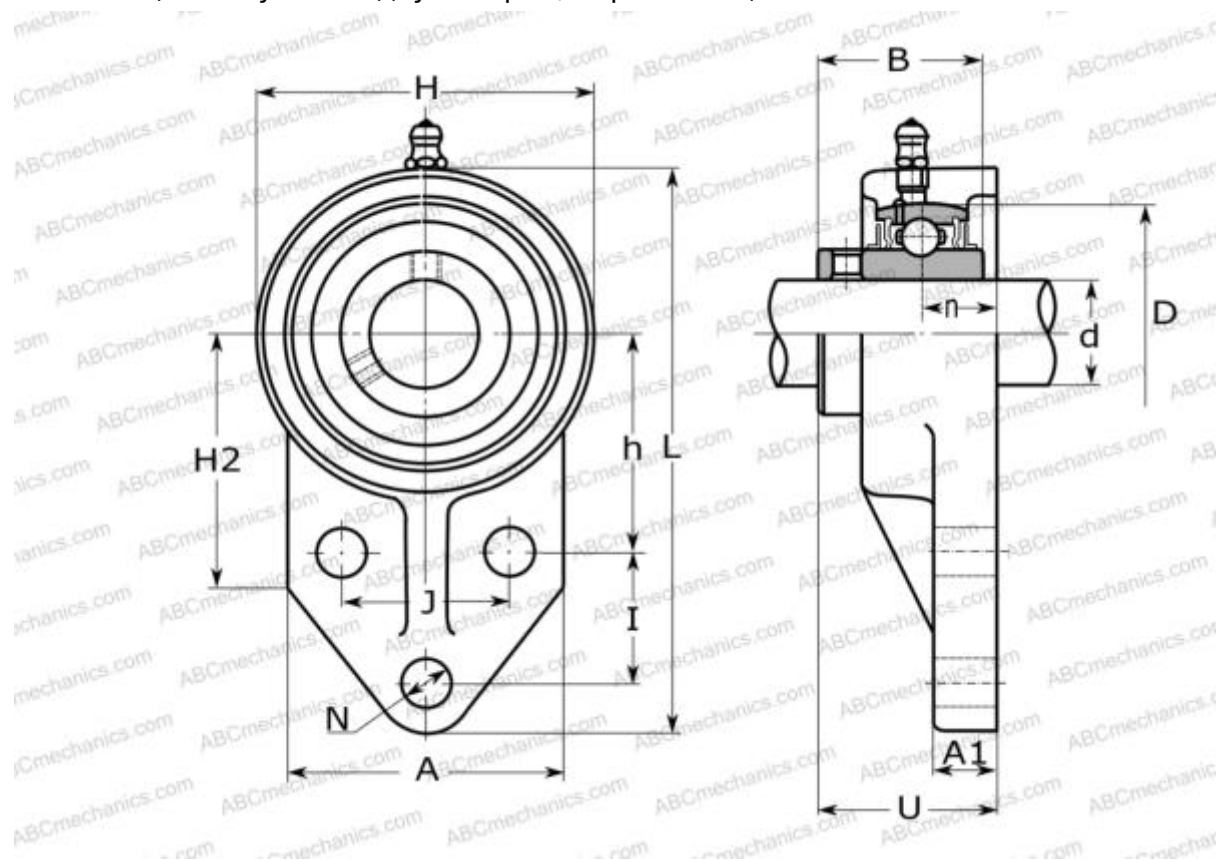

SESB204 ABC

Подшипниковые узлы

ТИП: Подшипниковые узлы с корпусами, Фланцевые с тремя отверстиями с кронштейном,
Корпуса из серого чугуна, Подшипник с эксцентриковым закрепительным кольцом,
Внутреннее кольцо выступает с двух сторон, нержавеющая сталь

Технические характеристики

РАЗМЕРЫ, ММ

d	20,000
D	47,000
B	31,000
L	106,400
H	60,500
A	60,200
J	38,100
A1	7,900
N	10,000
d3	33,300
U	39,000
l	22,400
h	42,900
n	15,000
Q	M6x1

МАССА, КГ

0,500

Подшипник

SES204