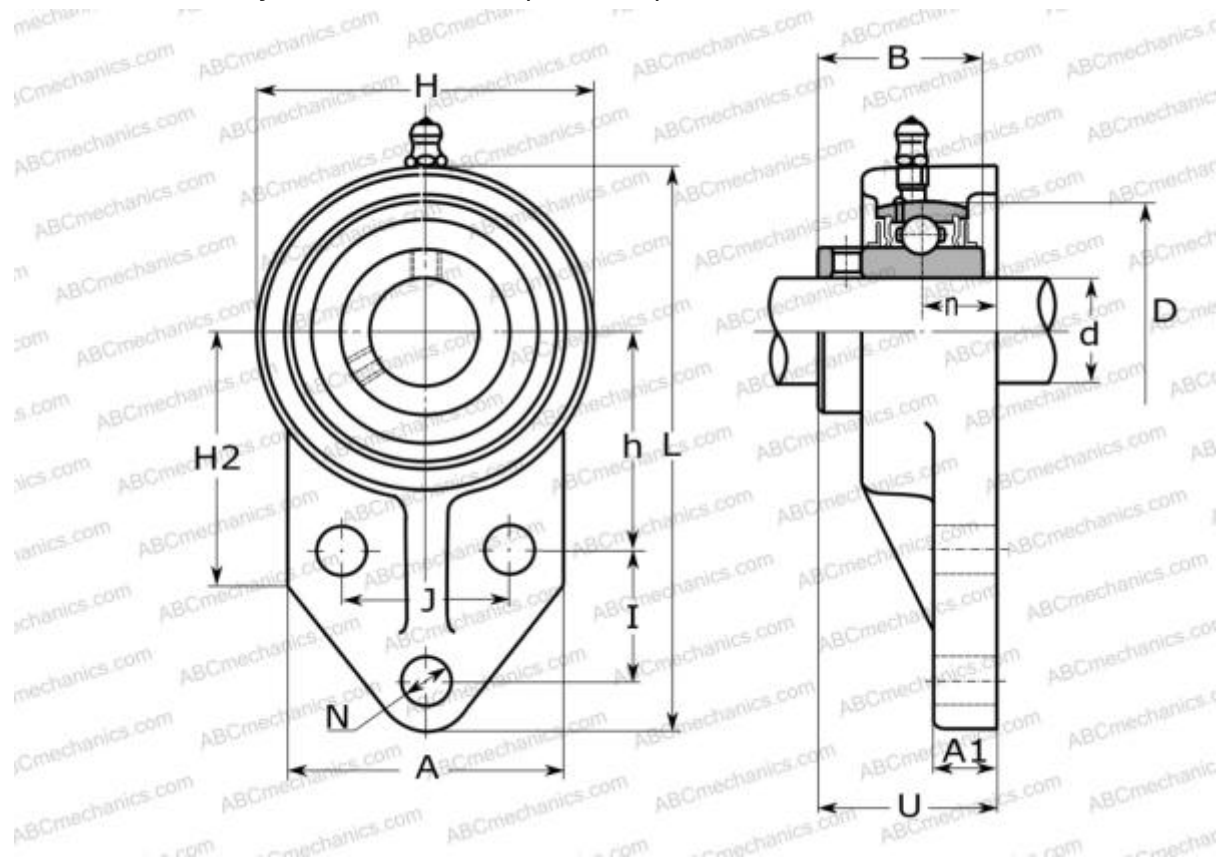

## SUCFB201 ABC

Подшипниковые узлы

ТИП: Подшипниковые узлы с корпусами, Фланцевые с тремя отверстиями с кронштейном, Корпуса из серого чугуна, Подшипник с резьбовыми штифтами на внутреннем кольце, Внутреннее кольцо выступает с одной стороны, нержавеющая сталь

#### РАЗМЕРЫ, ММ

d	12,000
D	47,000
B	31,000
L	106,400
H	60,500
A	60,200
J	38,100
A1	7,900
N	10,000
U	33,300
I	22,400
h	42,900
n	15,000
Q	M6x1

#### МАССА, КГ

0,600

Подшипник

SUC201

Корпус

SFB204