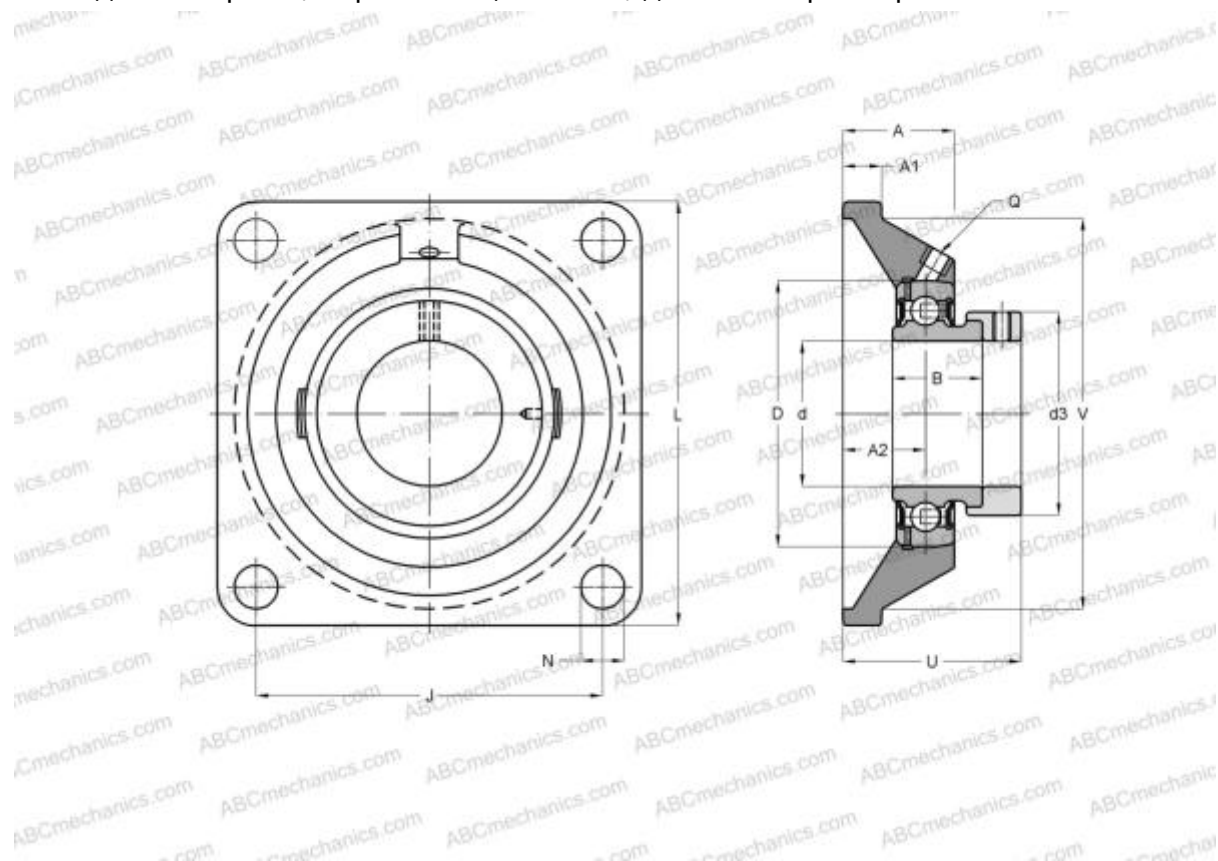

## SESF204-12 ABC

Подшипниковые узлы

ТИП: Подшипниковые узлы с корпусами, Фланцевые с четырьмя отверстиями, Корпуса из серого чугуна, Подшипник с эксцентриковым закрепительным кольцом, Внутреннее кольцо выступает с одной стороны, нержавеющая сталь, дюймовые размеры

### Технические характеристики

#### РАЗМЕРЫ, ММ

d	19,050
D	47,000
B	31,000
L	86,000
A	25,500
J	64,000
A1	12,000
A2	15,000
N	12,000
d3	33,300
U	39,000

Корпус

SF204

**ПРОИЗВОДИТЕЛЬ**

[ABC](#)

**АНАЛОГИ**

SNR

[SESF204-12](#)

**МАССА, КГ**

0,620

Подшипник

SES204-12