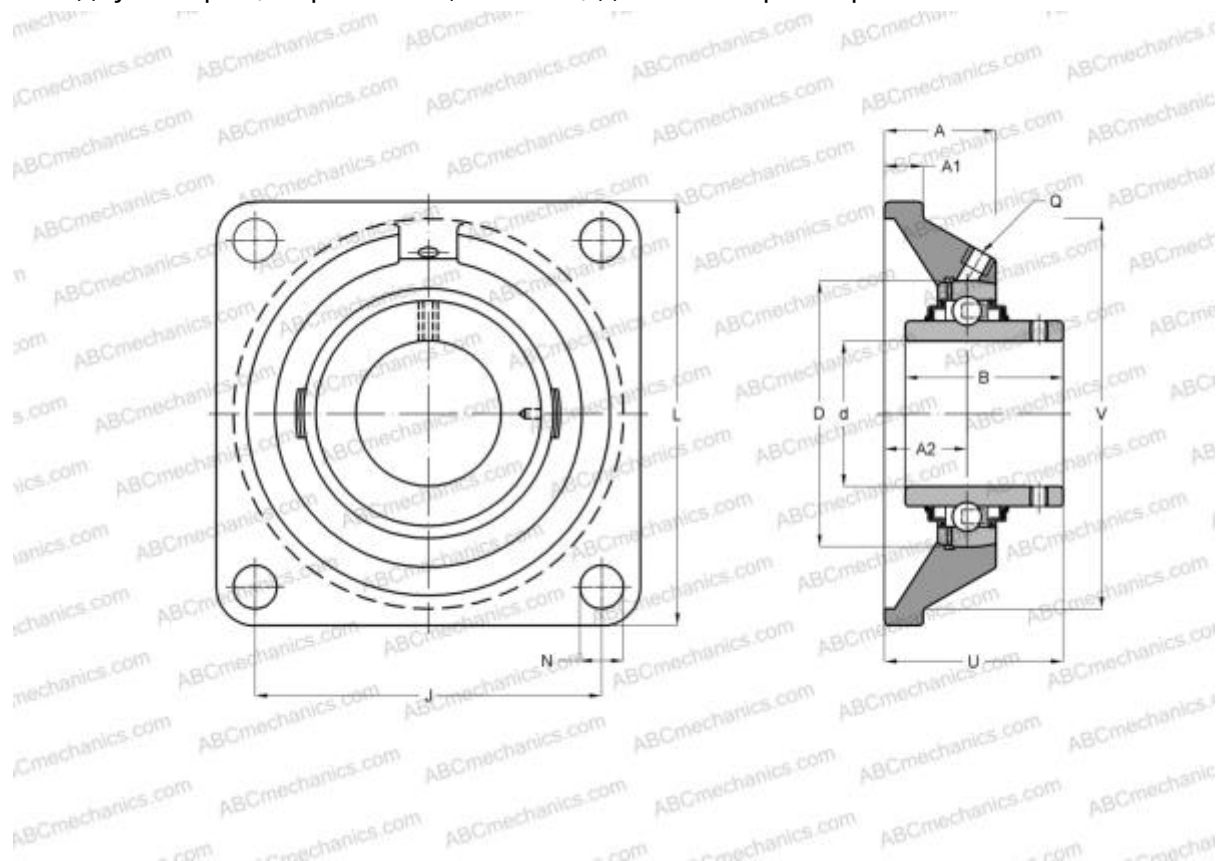

## SUCF204-12 ABC

Подшипниковые узлы

ТИП: Подшипниковые узлы с корпусами, Фланцевые с четырьмя отверстиями, Корпуса из серого чугуна, Подшипник с резьбовыми штифтами на внутреннем кольце, Внутреннее кольцо выступает с двух сторон, нержавеющая сталь, дюймовые размеры

### Технические характеристики

#### РАЗМЕРЫ, ММ

d	19,050
D	47,000
B	31,000
L	86,000
A	25,500
J	64,000
A1	12,000
A2	15,000
N	12,000
U	33,300

**МАССА, КГ** 0,610

Подшипник	SUC204-12
Корпус	SF204