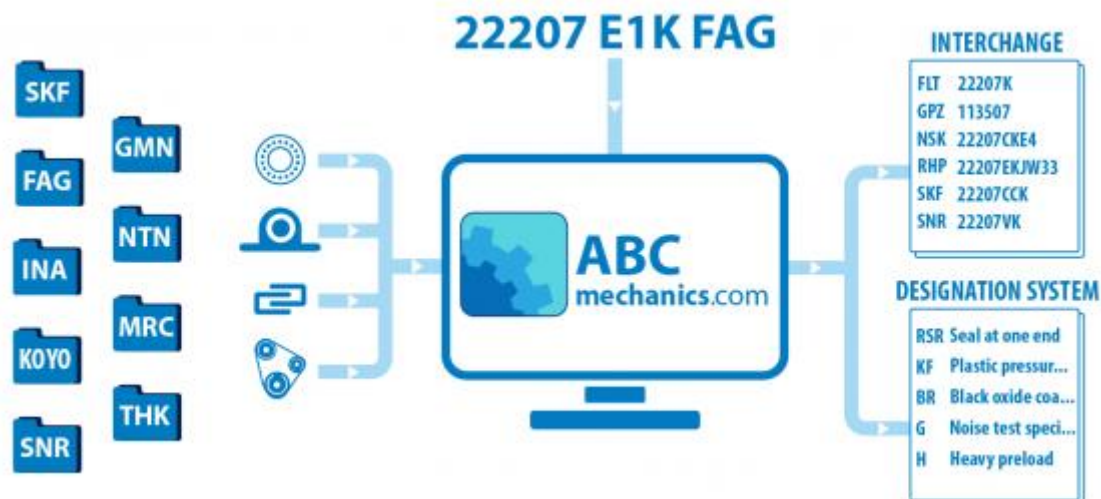

ERC

Кросс-лист

ТИП: Кросс-лист, таблицы взаимозаменяемости, Подшипники и подшипниковые узлы FYH

Технические характеристики

АНАЛОГИ

FYH	ERC
SEALMASTER	ER-T
PEER	GER
AMI	SUE
MB	ER-K