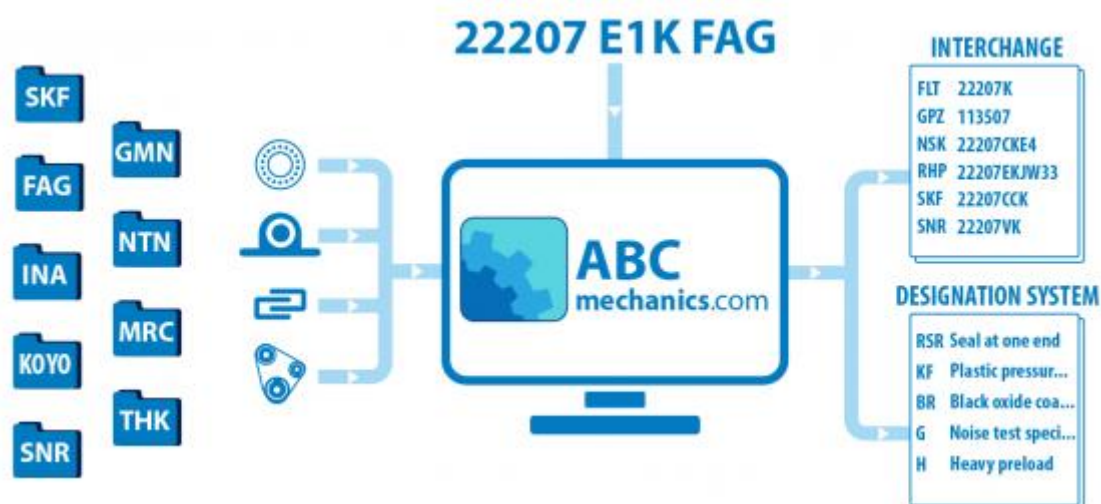

## CS208DDU

Кросс-лист подшипников

ТИП: Кросс-лист, таблицы взаимозаменяемости, Подшипники для сельского хозяйства (часть 2)

### Технические характеристики