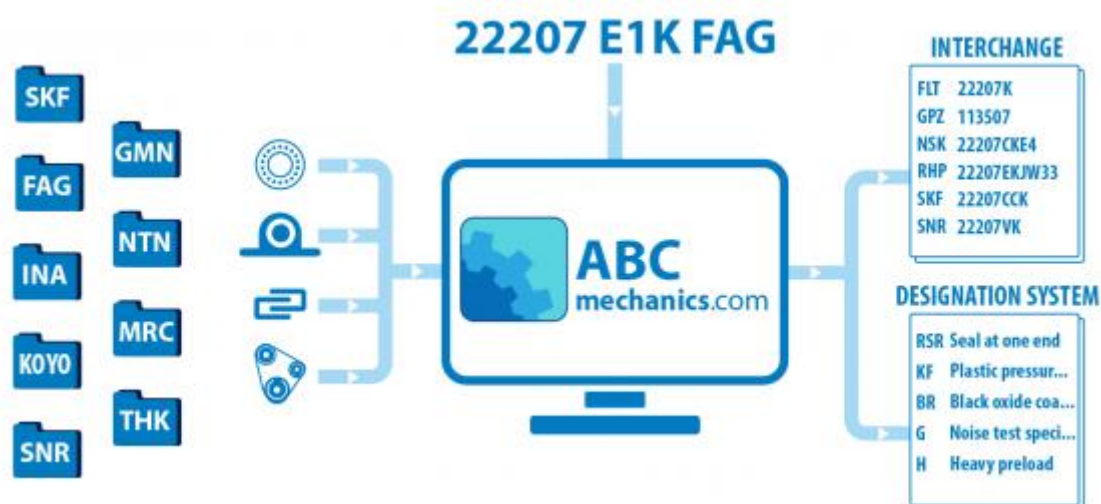

## W208PPB5

Кросс-лист подшипников

ТИП: Кросс-лист, таблицы взаимозаменяемости, Подшипники для сельского хозяйства (часть 2)

### Технические характеристики