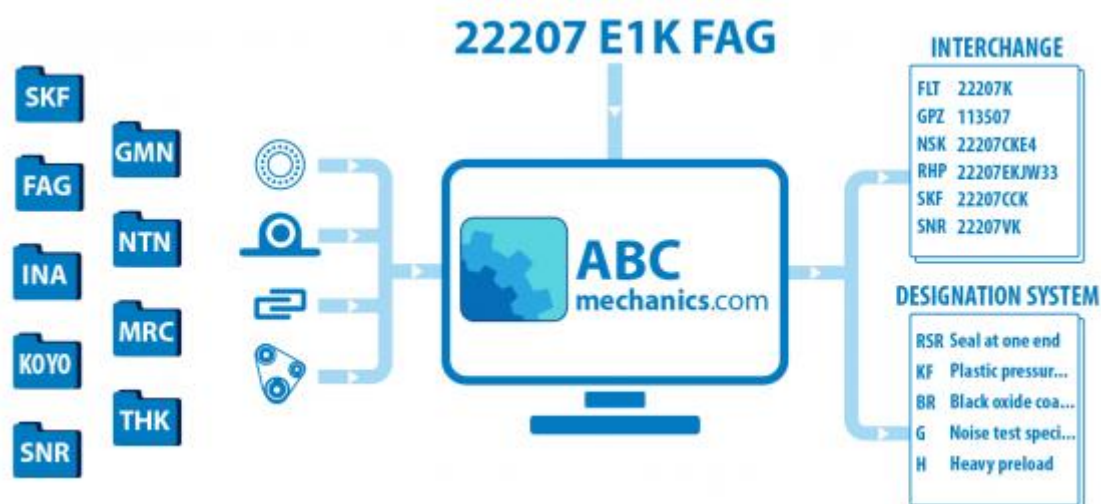

## W208PPB8

Кросс-лист подшипников

ТИП: Кросс-лист, таблицы взаимозаменяемости, Подшипники для сельского хозяйства (часть 2)

### Технические характеристики