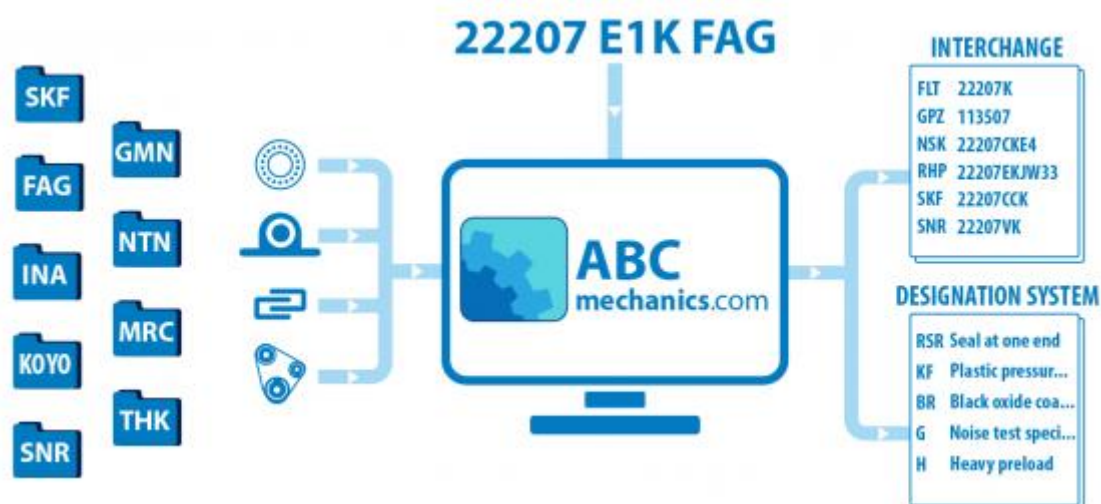

G80MSA

Кросс-лист

ТИП: Кросс-лист, таблицы взаимозаменяемости, Подшипники и подшипниковые узлы для сельского хозяйства TIMKEN/FAFNIR

Технические характеристики

АНАЛОГИ

TIMKEN	G80MSA
NDH	RFL80C