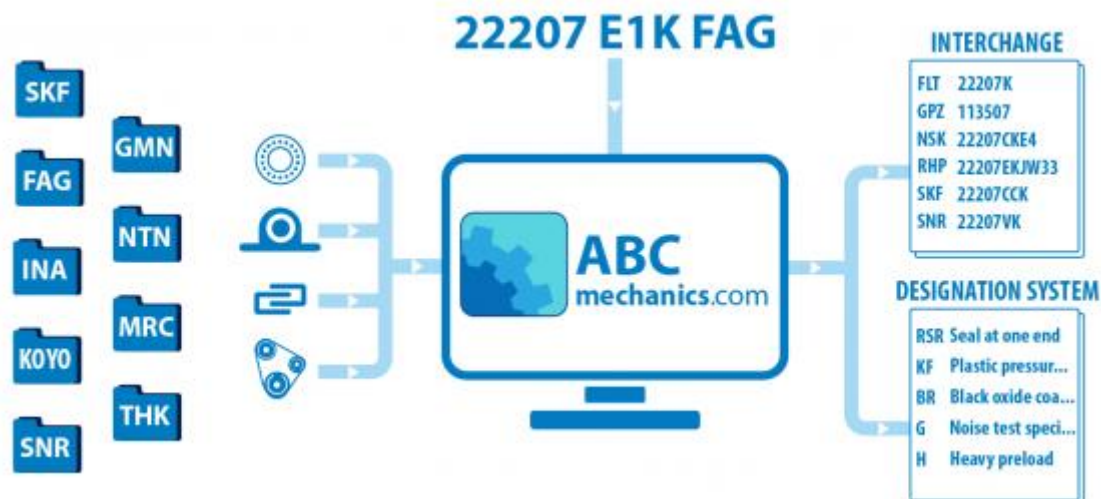

TU 207

Кросс-лист

ТИП: Кросс-лист, таблицы взаимозаменяемости, Подшипники LBC

Технические характеристики

АНАЛОГИ

INA	TUE 07
KOYO	T 207
SKF	TU 507
NACHI	T 207
NSK	T 207
NTN	T 207
LBC	TU 207